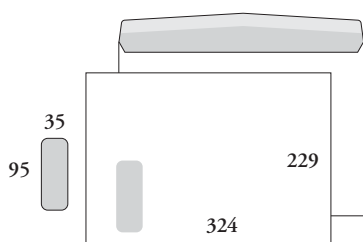

## B/C/E4-KUORET

**B4**  
silikonipeitetarra pitkällä sivulla

**C4**  
kostutettava liima pitkällä sivulla

**C4**  
kostutettava liima pitkällä sivulla

**C4 ikkuna**  
ikkunakuori, kostutettava liima  
pitkällä sivulla

**C4 isolla ikkunalla**  
isoikkunakuori, kostutettava liima  
pitkällä sivulla

**EC4P**  
ikkunakuori, kostutettava liima  
pitkällä sivulla

**215 x 307P**  
ikkunakuori, kostutettava liima  
pitkällä sivulla

**C4 kontakti**  
silikonipeitetarra pitkällä sivulla

**EC4P kontakti**  
ikkunakuori, silikonipeitetarra  
pitkällä sivulla

**EC4P kontakti**  
isoikkunakuori, silikonipeitetarra  
pitkällä sivulla

**215 x 307P kontakti**  
ikkunakuori, silikonipeitetarra  
pitkällä sivulla

**215 x 307P kontakti**  
isoikkunakuori, silikonipeitetarra  
pitkällä sivulla

**E4 kontakti**  
ikkunakuori, silikonipeitetarra  
pitkällä sivulla

**220 x 312P H2 kontakti**  
ikkunakuori, silikonipeitetarra  
pitkällä sivulla