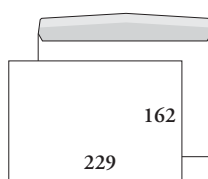

**C4 kontakti**  
silikonipeitetarra pitkällä sivulla

**EC4P kontakti**  
ikkunakuori, silikonipeitetarra  
pitkällä sivulla

**EC4P kontakti**  
isoikkunakuori, silikonipeitetarra  
pitkällä sivulla

**215 x 307P kontakti**  
ikkunakuori, silikonipeitetarra  
pitkällä sivulla

**215 x 307P kontakti**  
isoikkunakuori, silikonipeitetarra  
pitkällä sivulla

**E4 kontakti**  
ikkunakuori, silikonipeitetarra  
pitkällä sivulla

**220 x 312P H2 kontakti**  
ikkunakuori, silikonipeitetarra  
pitkällä sivulla

## C/E5-KUORET

**C5**  
kostutettava liima  
pitkällä sivulla

**C5 ikkunalla**  
ikkunakuori, kostutettava  
liima pitkällä sivulla

**C5 kontakti**  
silikonipeitetarra  
pitkällä sivulla

**C5 ikkunalla, kontakti**  
ikkunakuori, silikonipeitetarra  
pitkällä sivulla