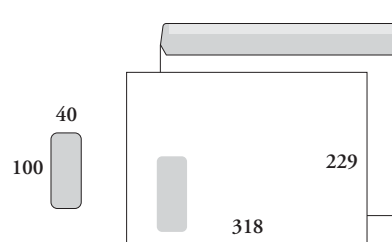

## B/C/E4-KUORET

**B4**  
silikonipeitetarra pitkällä sivulla

**C4**  
kostutettava liima pitkällä sivulla

**C4**  
kostutettava liima pitkällä sivulla

**C4 ikkuna**  
ikkunakuori, kostutettava liima  
pitkällä sivulla

**C4 isolla ikkunalla**  
isoikkunakuori, kostutettava liima  
pitkällä sivulla

**EC4P**  
ikkunakuori, kostutettava liima  
pitkällä sivulla

**215 x 307P**  
ikkunakuori, kostutettava liima  
pitkällä sivulla

**C4 kontakti**  
silikonipeitetarra pitkällä sivulla

**EC4P kontakti**  
ikkunakuori, silikonipeitetarra  
pitkällä sivulla

**EC4P kontakti**  
isoikkunakuori, silikonipeitetarra  
pitkällä sivulla

**215 x 307P kontakti**  
ikkunakuori, silikonipeitetarra  
pitkällä sivulla