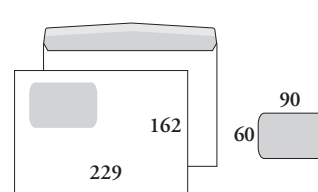

**215 x 307P kontakti**  
isoikkunakuori, silikonipeitetarra  
pitkällä sivulla

**E4 kontakti**  
ikkunakuori, silikonipeitetarra  
pitkällä sivulla

**220 x 312P H2 kontakti**  
ikkunakuori, silikonipeitetarra  
pitkällä sivulla

## C/E5-KUORET

**C5**  
kostutettava liima  
pitkällä sivulla

**C5 ikkunalla**  
ikkunakuori, kostutettava  
liima pitkällä sivulla

**C5 kontakti**  
silikonipeitetarra  
pitkällä sivulla

**C5 ikkunalla, kontakti**  
ikkunakuori, silikonipeitetarra  
pitkällä sivulla

**C5 H2, kontakti**  
ikkunakuori, silikonipeitetarra  
pitkällä sivulla

**E5 kontakti**  
ikkunakuori, silikonipeitetarra  
pitkällä sivulla

**C5 isolla ikkunalla, kontakti**  
isoikkunakuori, silikonipeitetarra  
pitkällä sivulla