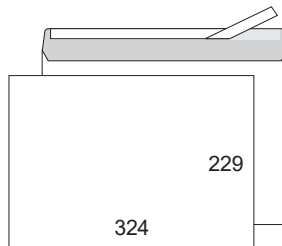

B4/C4/E4-KUORET

B4
silikonipeitetarra pitkällä sivulla

C4
kostutettava liima pitkällä sivulla

C4
kostutettava liima pitkällä sivulla

C4 ikkuna
ikkunakuori, kostutettava liima
pitkällä sivulla

C4 isolla ikkunalla
isoikkunakuori, kostutettava liima
pitkällä sivulla

EC4P
ikkunakuori, kostutettava liima
pitkällä sivulla

215 x 307P
ikkunakuori, kostutettava liima
pitkällä sivulla

C4 kontakti
silikonipeitetarra pitkällä sivulla

EC4P kontakti
ikkunakuori, silikonipeitetarra
pitkällä sivulla

SUOMEN
UUSIOKUORI

B4/C4/E4-KUORET

EC4P kontakti
isoikkunakuori, silikonipeitetarra
pitkällä sivulla

215 x 307P kontakti
ikkunakuori, silikonipeitetarra
pitkällä sivulla

215 x 307P kontakti
isoikkunakuori, silikonipeitetarra
pitkällä sivulla