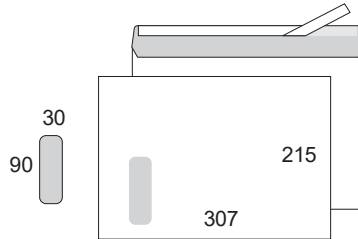

B4/C4/E4-KUORET

B4
silikonipeitetarra pitkällä sivulla

C4
kostutettava liima pitkällä sivulla

C4
kostutettava liima pitkällä sivulla

C4 ikkuna
ikkunakuori, kostutettava liima
pitkällä sivulla

C4 isolla ikkunalla
isoikkunakuori, kostutettava liima
pitkällä sivulla

EC4P
ikkunakuori, kostutettava liima
pitkällä sivulla

215 x 307P
ikkunakuori, kostutettava liima
pitkällä sivulla

C4 kontakti
silikonipeitetarra pitkällä sivulla

EC4P kontakti
ikkunakuori, silikonipeitetarra
pitkällä sivulla

SUOMEN
UUSIOKUORI

B4/C4/E4-KUORET

EC4P kontakti
isoikkunakuori, silikonipeitetarra
pitkällä sivulla

215 x 307P kontakti
ikkunakuori, silikonipeitetarra
pitkällä sivulla

215 x 307P kontakti
isoikkunakuori, silikonipeitetarra
pitkällä sivulla