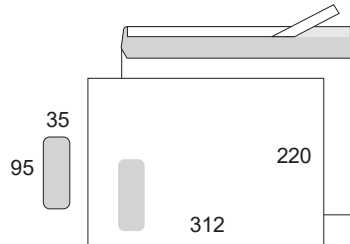

EC4P
ikkunakuori, kostutettava liima
pitkällä sivulla

215 x 307P
ikkunakuori, kostutettava liima
pitkällä sivulla

C4 kontakti
silikonipeitetarra pitkällä sivulla

EC4P kontakti
ikkunakuori, silikonipeitetarra
pitkällä sivulla

SUOMEN
UUSIOKUORI

B4/C4/E4-KUORET

EC4P kontakti
isoikkunakuori, silikonipeitetarra
pitkällä sivulla

215 x 307P kontakti
ikkunakuori, silikonipeitetarra
pitkällä sivulla

215 x 307P kontakti
isoikkunakuori, silikonipeitetarra
pitkällä sivulla

E4 kontakti
ikkunakuori, silikonipeitetarra
pitkällä sivulla

220 x 312P H2 kontakti
ikkunakuori, silikonipeitetarra
pitkällä sivulla

SUOMEN
UUSIOKUORI

C5/E5-KUORET

C5
kostutettava liima
pitkällä sivulla

C5 ikkunalla
ikkunakuori, kostutettava
liima pitkällä sivulla