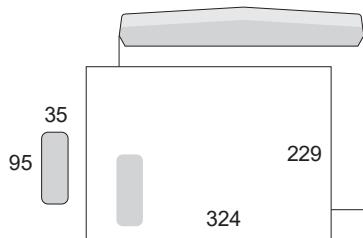

B4/C4/E4-KUORET

B4
silikonipeitetarra pitkällä sivulla

C4
kostutettava liima pitkällä sivulla

C4
kostutettava liima pitkällä sivulla

C4 ikkuna
ikkunakuori, kostutettava liima
pitkällä sivulla

C4 isolla ikkunalla
isoikkunakuori, kostutettava liima
pitkällä sivulla

EC4P
ikkunakuori, kostutettava liima
pitkällä sivulla

215 x 307P
ikkunakuori, kostutettava liima
pitkällä sivulla

C4 kontakti
silikonipeitetarra pitkällä sivulla

EC4P kontakti
ikkunakuori, silikonipeitetarra
pitkällä sivulla

SUOMEN
UUSIOKUORI

B4/C4/E4-KUORET

EC4P kontakti
isoikkunakuori, silikonipeitetarra
pitkällä sivulla

215 x 307P kontakti
ikkunakuori, silikonipeitetarra
pitkällä sivulla

215 x 307P kontakti
isoikkunakuori, silikonipeitetarra
pitkällä sivulla