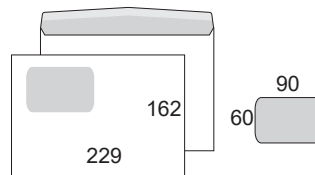

C5 kontakti
silikonipeitetarra
pitkällä sivulla

C5 H2, kontakti
ikkunakuori, silikonipeitetarra
pitkällä sivulla

E5 kontakti
ikkunakuori, silikonipeitetarra
pitkällä sivulla

C5 isolla ikkunalla, kontakti
isoikkunakuori, silikonipeitetarra
pitkällä sivulla

C5 ikkunalla, kontakti
ikkunakuori, silikonipeitetarra
pitkällä sivulla

C5 isolla ikkunalla, kontakti
isoikkunakuori, kostutettava
liima pitkällä sivulla

SUOMEN
UUSIOKUORI

C5/E65-KUORET

C65
kostutettava liima pitkällä
sivulla