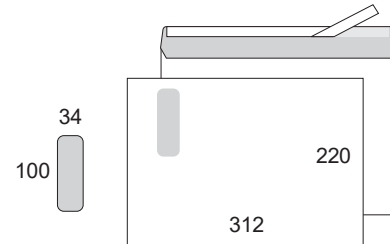

EC4P
ikkunakuori, kostutettava liima
pitkällä sivulla

215 x 307P
ikkunakuori, kostutettava liima
pitkällä sivulla

C4 kontakti
silikonipeitetarra pitkällä sivulla

EC4P kontakti
ikkunakuori, silikonipeitetarra
pitkällä sivulla

SUOMEN
UUSIOKUORI

B4/C4/E4-KUORET

EC4P kontakti
isoikkunakuori, silikonipeitetarra
pitkällä sivulla

215 x 307P kontakti
ikkunakuori, silikonipeitetarra
pitkällä sivulla

215 x 307P kontakti
isoikkunakuori, silikonipeitetarra
pitkällä sivulla

E4 kontakti
ikkunakuori, silikonipeitetarra
pitkällä sivulla

220 x 312P H2 kontakti
ikkunakuori, silikonipeitetarra
pitkällä sivulla

SUOMEN
UUSIOKUORI

C5/E5-KUORET

C5
kostutettava liima
pitkällä sivulla

C5 ikkunalla
ikkunakuori, kostutettava
liima pitkällä sivulla