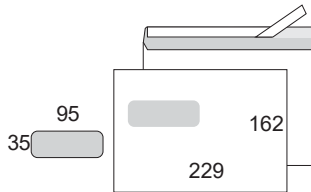

C5 kontakti
silikonipeitetarra
pitkällä sivulla

C5 H2, kontakti
ikkunakuori, silikonipeitetarra
pitkällä sivulla

E5 kontakti
ikkunakuori, silikonipeitetarra
pitkällä sivulla

C5 isolla ikkunalla, kontakti
isoikkunakuori, silikonipeitetarra
pitkällä sivulla

C5 ikkunalla, kontakti
ikkunakuori, silikonipeitetarra
pitkällä sivulla

C5 isolla ikkunalla, kontakti
isoikkunakuori, kostutettava
liima pitkällä sivulla

SUOMEN
UUSIOKUORI

C5/E65-KUORET

C65
kostutettava liima pitkällä
sivulla