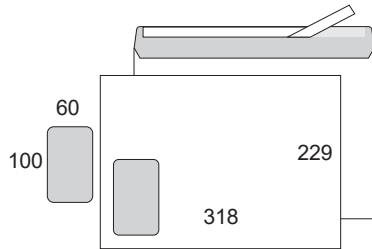

B4/C4/E4-KUORET

B4
silikonipeitetarra pitkällä sivulla

C4
kostutettava liima pitkällä sivulla

C4
kostutettava liima pitkällä sivulla

C4 ikkuna
ikkunakuori, kostutettava liima
pitkällä sivulla

C4 isolla ikkunalla
isoikkunakuori, kostutettava liima
pitkällä sivulla

EC4P
ikkunakuori, kostutettava liima
pitkällä sivulla

215 x 307P
ikkunakuori, kostutettava liima
pitkällä sivulla

C4 kontakti
silikonipeitetarra pitkällä sivulla

EC4P kontakti
ikkunakuori, silikonipeitetarra
pitkällä sivulla

SUOMEN
UUSIOKUORI

B4/C4/E4-KUORET

EC4P kontakti
isoikkunakuori, silikonipeitetarra
pitkällä sivulla

215 x 307P kontakti
ikkunakuori, silikonipeitetarra
pitkällä sivulla

215 x 307P kontakti
isoikkunakuori, silikonipeitetarra
pitkällä sivulla