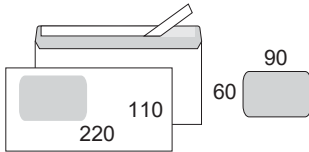

E65 isolla ikkunalla, kontakti
isoikkunakuori, silikonipeitetarra
pitkällä sivulla