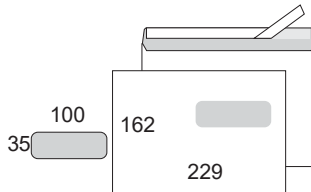

SUOMEN
UUSIOKUORI

B4/C4/E4-KUORET

EC4P kontakti
isoikkunakuori, silikonipeitetarra
pitkällä sivulla

215 x 307P kontakti
ikkunakuori, silikonipeitetarra
pitkällä sivulla

215 x 307P kontakti
isoikkunakuori, silikonipeitetarra
pitkällä sivulla

E4 kontakti
ikkunakuori, silikonipeitetarra
pitkällä sivulla

220 x 312P H2 kontakti
ikkunakuori, silikonipeitetarra
pitkällä sivulla

SUOMEN
UUSIOKUORI

C5/E5-KUORET

C5
kostutettava liima
pitkällä sivulla

C5 ikkunalla
ikkunakuori, kostutettava
liima pitkällä sivulla

C5 kontakti
silikonipeitetarra
pitkällä sivulla

C5 H2, kontakti
ikkunakuori, silikonipeitetarra
pitkällä sivulla

E5 kontakti
ikkunakuori, silikonipeitetarra
pitkällä sivulla

C5 isolla ikkunalla, kontakti
isoikkunakuori, silikonipeitetarra
pitkällä sivulla