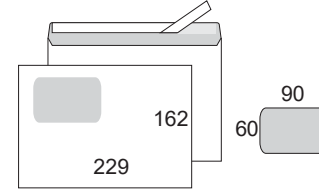

SUOMEN
UUSIOKUORI

B4/C4/E4-KUORET

EC4P kontakti
isoikkunakuori, silikonipeitetarra
pitkällä sivulla

215 x 307P kontakti
ikkunakuori, silikonipeitetarra
pitkällä sivulla

215 x 307P kontakti
isoikkunakuori, silikonipeitetarra
pitkällä sivulla

E4 kontakti
ikkunakuori, silikonipeitetarra
pitkällä sivulla

220 x 312P H2 kontakti
ikkunakuori, silikonipeitetarra
pitkällä sivulla

SUOMEN
UUSIOKUORI

C5/E5-KUORET

C5
kostutettava liima
pitkällä sivulla

C5 ikkunalla
ikkunakuori, kostutettava
liima pitkällä sivulla

C5 kontakti
silikonipeitetarra
pitkällä sivulla

C5 H2, kontakti
ikkunakuori, silikonipeitetarra
pitkällä sivulla

E5 kontakti
ikkunakuori, silikonipeitetarra
pitkällä sivulla

C5 isolla ikkunalla, kontakti
isoikkunakuori, silikonipeitetarra
pitkällä sivulla