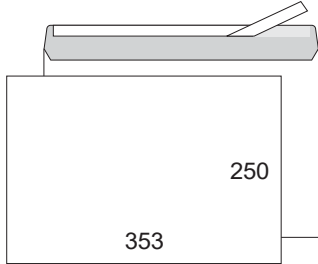

B4/C4/E4-KUORET

B4
silikonipeitetarra pitkällä sivulla

C4
kostutettava liima pitkällä sivulla

C4
kostutettava liima pitkällä sivulla

C4 ikkuna
ikkunakuori, kostutettava liima
pitkällä sivulla

C4 isolla ikkunalla
isoikkunakuori, kostutettava liima
pitkällä sivulla

EC4P
ikkunakuori, kostutettava liima
pitkällä sivulla

215 x 307P
ikkunakuori, kostutettava liima
pitkällä sivulla

C4 kontakti
silikonipeitetarra pitkällä sivulla

EC4P kontakti
ikkunakuori, silikonipeitetarra
pitkällä sivulla

SUOMEN
UUSIOKUORI

B4/C4/E4-KUORET

EC4P kontakti
isoikkunakuori, silikonipeitetarra
pitkällä sivulla

215 x 307P kontakti
ikkunakuori, silikonipeitetarra
pitkällä sivulla

215 x 307P kontakti
isoikkunakuori, silikonipeitetarra
pitkällä sivulla