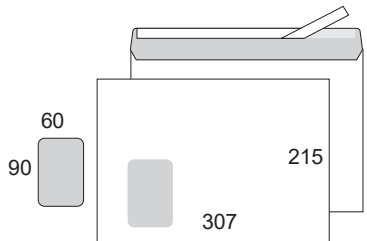

EC4P
ikkunakuori, kostutettava liima
pitkällä sivulla

215 x 307P
ikkunakuori, kostutettava liima
pitkällä sivulla

C4 kontakti
silikonipeitetarra pitkällä sivulla

EC4P kontakti
ikkunakuori, silikonipeitetarra
pitkällä sivulla

SUOMEN
UUSIOKUORI

B4/C4/E4-KUORET

EC4P kontakti
isoikkunakuori, silikonipeitetarra
pitkällä sivulla

215 x 307P kontakti
ikkunakuori, silikonipeitetarra
pitkällä sivulla

215 x 307P kontakti
isoikkunakuori, silikonipeitetarra
pitkällä sivulla

E4 kontakti
ikkunakuori, silikonipeitetarra
pitkällä sivulla

220 x 312P H2 kontakti
ikkunakuori, silikonipeitetarra
pitkällä sivulla

SUOMEN
UUSIOKUORI

C5/E5-KUORET

C5
kostutettava liima
pitkällä sivulla

C5 ikkunalla
ikkunakuori, kostutettava
liima pitkällä sivulla