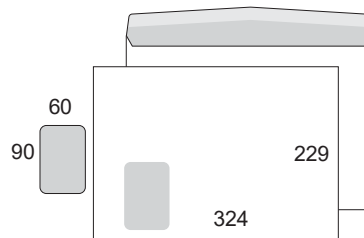

B4/C4/E4-KUORET

B4
silikonipeitetarra pitkällä sivulla

C4
kostutettava liima pitkällä sivulla

C4
kostutettava liima pitkällä sivulla

C4 ikkuna
ikkunakuori, kostutettava liima
pitkällä sivulla

C4 isolla ikkunalla
isoikkunakuori, kostutettava liima
pitkällä sivulla

EC4P
ikkunakuori, kostutettava liima
pitkällä sivulla

215 x 307P
ikkunakuori, kostutettava liima
pitkällä sivulla

C4 kontakti
silikonipeitetarra pitkällä sivulla

EC4P kontakti
ikkunakuori, silikonipeitetarra
pitkällä sivulla

SUOMEN
UUSIOKUORI

B4/C4/E4-KUORET

EC4P kontakti
isoikkunakuori, silikonipeitetarra
pitkällä sivulla

215 x 307P kontakti
ikkunakuori, silikonipeitetarra
pitkällä sivulla

215 x 307P kontakti
isoikkunakuori, silikonipeitetarra
pitkällä sivulla