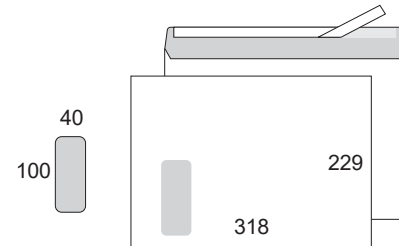

B4/C4/E4-KUORET

B4
silikonipeitetarra pitkällä sivulla

C4
kostutettava liima pitkällä sivulla

C4
kostutettava liima pitkällä sivulla

C4 ikkuna
ikkunakuori, kostutettava liima
pitkällä sivulla

C4 isolla ikkunalla
isoikkunakuori, kostutettava liima
pitkällä sivulla

EC4P
ikkunakuori, kostutettava liima
pitkällä sivulla

215 x 307P
ikkunakuori, kostutettava liima
pitkällä sivulla

C4 kontakti
silikonipeitetarra pitkällä sivulla

EC4P kontakti
ikkunakuori, silikonipeitetarra
pitkällä sivulla

SUOMEN
UUSIOKUORI

B4/C4/E4-KUORET

EC4P kontakti
isoikkunakuori, silikonipeitetarra
pitkällä sivulla

215 x 307P kontakti
ikkunakuori, silikonipeitetarra
pitkällä sivulla

215 x 307P kontakti
isoikkunakuori, silikonipeitetarra
pitkällä sivulla