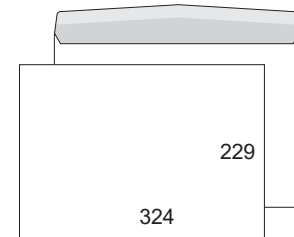

B4/C4/E4-KUORET

B4
silikonipeitetarra pitkällä sivulla

C4
kostutettava liima pitkällä sivulla

C4
kostutettava liima pitkällä sivulla

C4 ikkuna
ikkunakuori, kostutettava liima
pitkällä sivulla

C4 isolla ikkunalla
isoikkunakuori, kostutettava liima
pitkällä sivulla

EC4P
ikkunakuori, kostutettava liima
pitkällä sivulla

215 x 307P
ikkunakuori, kostutettava liima
pitkällä sivulla

C4 kontakti
silikonipeitetarra pitkällä sivulla

EC4P kontakti
ikkunakuori, silikonipeitetarra
pitkällä sivulla

SUOMEN
UUSIOKUORI

B4/C4/E4-KUORET

EC4P kontakti
isoikkunakuori, silikonipeitetarra
pitkällä sivulla

215 x 307P kontakti
ikkunakuori, silikonipeitetarra
pitkällä sivulla

215 x 307P kontakti
isoikkunakuori, silikonipeitetarra
pitkällä sivulla