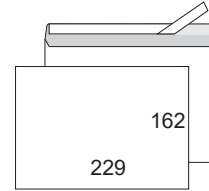

SUOMEN
UUSIOKUORI

B4/C4/E4-KUORET

EC4P kontakti
isoikkunakuori, silikonipeitetarra
pitkällä sivulla

215 x 307P kontakti
ikkunakuori, silikonipeitetarra
pitkällä sivulla

215 x 307P kontakti
isoikkunakuori, silikonipeitetarra
pitkällä sivulla

E4 kontakti
ikkunakuori, silikonipeitetarra
pitkällä sivulla

220 x 312P H2 kontakti
ikkunakuori, silikonipeitetarra
pitkällä sivulla

SUOMEN
UUSIOKUORI

C5/E5-KUORET

C5
kostutettava liima
pitkällä sivulla

C5 ikkunalla
ikkunakuori, kostutettava
liima pitkällä sivulla

C5 kontakti
silikonipeitetarra
pitkällä sivulla

C5 H2, kontakti
ikkunakuori, silikonipeitetarra
pitkällä sivulla

E5 kontakti
ikkunakuori, silikonipeitetarra
pitkällä sivulla

C5 isolla ikkunalla, kontakti
isoikkunakuori, silikonipeitetarra
pitkällä sivulla